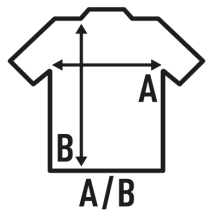

## SHIRT LADY SS OXFORD

Camisa manga corta. Ligeramente entallada.

60% Algodón - 40% Poliéster

Caja/Box 25

Paquete/Pack 1

### TALLAS/Size

EU	S	M	L	XL	XXL
Ancho	47 cm	49 cm	51 cm	53 cm	55 cm
Largo	61 cm	62 cm	63 cm	64 cm	65 cm