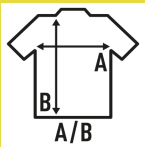

SHIRT LADY SS OXFORD

Camisa manga corta. Ligeramente entallada.

60% Algodón - 40% Poliéster

Caja/Box 25

Paquete/Pack 1

TALLAS/Size

EU	S	M	L	XL	XXL
Ancho	47 cm	49 cm	51 cm	53 cm	55 cm
Largo	61 cm	62 cm	63 cm	64 cm	65 cm