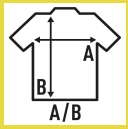

SHIRT LADY SS POPLIN

Camisa manga corta. Ligeramente entallada

100% algodón

Caja/Box 25 uds.

TALLAS/Size

EU	S	M	L	XL	XXL
Ancho	47 cm	49 cm	51 cm	53 cm	55 cm
Largo	61 cm	62 cm	63 cm	64 cm	65 cm