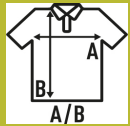

HEAVY PIQUE POLO LADY

Polo piqué deportivo de manga corta para mujer, ligeramente entallado, con tapeta de tres botones, tapacosturas y aberturas laterales en contraste.

Disponible en 7 colores, desde la talla S hasta la 3XL. Etiqueta removible.

100% Poliéster. Gramaje: 200-210 gr.

Caja/Box 50 uds.

TALLAS/Size

EU	S	M	L	XL	XXL	3XL
Ancho	42 cm	44 cm	46 cm	48 cm	50 cm	54 cm
Largo	61 cm	63 cm	65 cm	67 cm	69 cm	73 cm

Black-Silver
(BKSL)

Red-Navy
(RDNY)