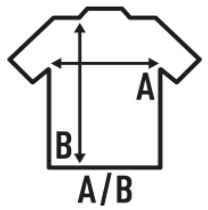

ARUBA T-SHIRT LADY

Camiseta deportiva para mujer, ligeramente entallada, sin mangas y espalda de nadador. Etiqueta removible.

Disponible en 6 colores, desde la talla S hasta la XXL.

Características:

- Camiseta sin mangas.
- Ligeramente entallado.
- Espalda de nadador.
- Etiqueta removible

100% poliéster reciclado. Gramaje: 130 gr. aprox.

Caja/Box 50

Paquete/Pack 50

TALLAS/Size

EU	S	M	L	XL	XXL
Ancho	38 cm	40 cm	42 cm	44 cm	46 cm
Largo	61 cm	63 cm	65 cm	67 cm	69 cm