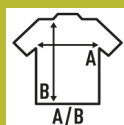

ARUBA T-SHIRT LADY

Camiseta deportiva para mujer, ligeramente entallada, sin mangas y espalda de nadador. Etiqueta removible.

Disponible en 6 colores, desde la talla S hasta la XXL.

Características:

- Camiseta sin mangas.
- Ligeramente entallado.
- Espalda de nadador.
- Etiqueta removible

100% poliéster reciclado. Gramaje: 130 gr. aprox.

Caja/Box 50 uds.

TALLAS/Size

EU	S	M	L	XL	XXL
Ancho	38 cm	40 cm	42 cm	44 cm	46 cm
Largo	61 cm	63 cm	65 cm	67 cm	69 cm

White
(WH)

Black
(BK)

Red
(RD)

Royal Blue
(RB)