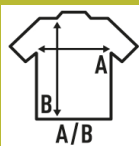

SPORT CONTRAST

Camiseta deportiva para hombre de manga raglan corta en contraste y con costura decorativa en media manga. Etiqueta removible.

Disponible en 4 colores, desde la talla S hasta la 3XL.

Características:

- Manga raglan en contraste.
- Costuras decorativas en media manga.
- Etiqueta removible

100% Poliéster. Gramaje: 130 gr. aprox.

Caja/Box 50

Paquete/Pack 50

TALLAS/Size

EU	S	M	L	XL	XXL	3XL
Ancho	50 cm	52 cm	54 cm	56 cm	58 cm	60 cm
Largo	68 cm	70 cm	72 cm	74 cm	79 cm	81 cm