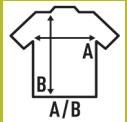

SPORT T-SHIRT LADY

Camiseta deportiva para mujer de manga corta, ligeramente entallada, con costura decorativa en frente, espalda y mangas. Etiqueta removible.

Disponible en 14 colores, desde la talla S hasta la XXL.

Características:

- Costuras decorativas en frente, espalda y mangas.
- Ligeramente entallado.
- Etiqueta removible

100% poliéster reciclado. Gramaje: 130 gr. aprox.

Caja/Box 50 uds.

TALLAS/Size

EU	S	M	L	XL	XXL
Ancho	41 cm	43 cm	45 cm	47 cm	49 cm
Largo	60 cm	62 cm	64 cm	66 cm	68 cm