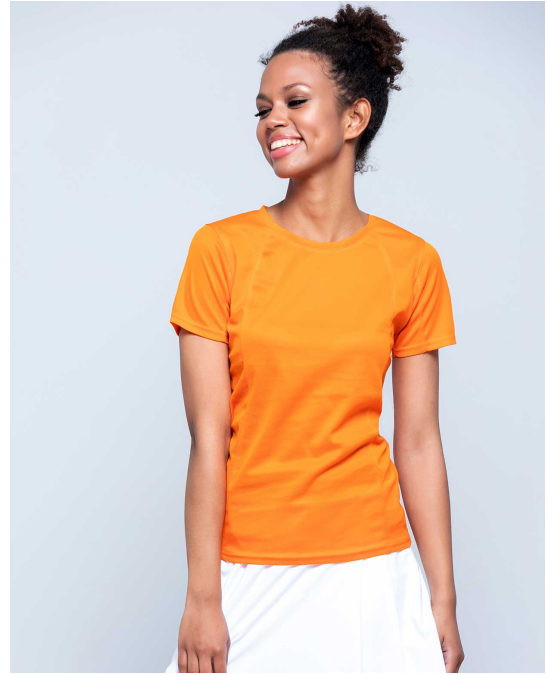

## LADY SPORT T-SHIRT

### SPORTLADY

Camiseta deportiva para mujer de manga corta, ligeramente entallada, con costura decorativa en frente, espalda y mangas. Etiqueta removible. Disponible en 12 colores y desde la talla S hasta la XXL.

Características:

- Costuras decorativas en frente, espalda y mangas.
- Ligeramente entallado.
- 130 g/m<sup>2</sup> aprox.
- 100% Poliéster
- Etiqueta removible

100% Poliéster. Gramaje: 130 gr. aprox. (Pág. 135 catálogo)