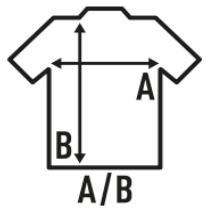

SPORT T-SHIRT MAN

Camiseta deportiva para hombre de manga ranglan corta con costura decorativa en media manga. Etiqueta removible.

Disponible en 17 colores, desde la talla S hasta la 3XL.

Características:

- Manga ranglan.
- Costuras decorativas en media manga.
- 130 g/m² aprox.
- 100% Poliéster reciclado.
- Etiqueta removible

100% poliéster reciclado. Gramaje: 130 gr. aprox.

Caja/Box 50

Paquete/Pack 50

TALLAS/Size

EU	S	M	L	XL	XXL	3XL
Ancho	50 cm	52 cm	54 cm	56 cm	58 cm	60 cm
Largo	68 cm	70 cm	72 cm	74 cm	79 cm	81 cm

White (WH)

Gold (SY)

Black (BK)

Turquoise (TU)

Red (RD)

Fucsia Fluor (FUF)

Navy (NY)