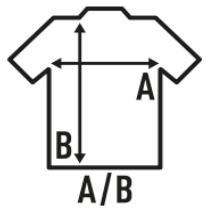

## SPORT T-SHIRT MAN

Camiseta deportiva para hombre de manga ranglan corta con costura decorativa en media manga. Etiqueta removible.

Disponible en 17 colores, desde la talla S hasta la 3XL.

Características:

- Manga ranglan.
- Costuras decorativas en media manga.
- 130 g/m<sup>2</sup> aprox.
- 100% Poliéster reciclado.
- Etiqueta removible

100% poliéster reciclado. Gramaje: 130 gr. aprox.

Caja/Box 50

Paquete/Pack 50

### TALLAS/Size

EU	S	M	L	XL	XXL	3XL
Ancho	50 cm	52 cm	54 cm	56 cm	58 cm	60 cm
Largo	68 cm	70 cm	72 cm	74 cm	79 cm	81 cm

White (WH)

Gold (SY)

Black (BK)

Turquoise (TU)

Red (RD)

Fucsia Fluor (FUF)