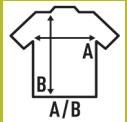

## SPORT T-SHIRT MAN

Camiseta deportiva para hombre de manga ranglan corta con costura decorativa en media manga. Etiqueta removible.

Disponible en 17 colores, desde la talla S hasta la 3XL.

Características:

- Manga ranglan.
- Costuras decorativas en media manga.
- 130 g/m<sup>2</sup> aprox.
- 100% Poliéster reciclado.
- Etiqueta removible

100% poliéster reciclado. Gramaje: 130 gr. aprox.

Caja/Box 50 uds.

### TALLAS/Size

EU	S	M	L	XL	XXL	3XL
Ancho	50 cm	52 cm	54 cm	56 cm	58 cm	60 cm
Largo	68 cm	70 cm	72 cm	74 cm	79 cm	81 cm

White  
(WH)

Black  
(BK)

Gold  
(SY)

Turquoise  
(TU)

Red  
(RD)

Fucsia Fluor  
(FUF)