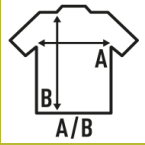

SPORT MAN LS

Camiseta deportiva para hombre de manga raglan larga con costura decorativa en la parte inferior de la manga, cuello y hombro. Etiqueta removible.

Disponible en 7 colores, desde la talla S hasta la XXL.

Características:

- Manga raglan.
- Puntada decorativa en el cuello, hombros y mangas.
- Etiqueta removible

100% Poliéster reciclado. Gramaje: 130 gr. aprox.

Caja/Box 50

Paquete/Pack 50

TALLAS/Size

EU	S	M	L	XL	XXL
Ancho	50 cm	52 cm	54 cm	56 cm	58 cm
Largo	68 cm	70 cm	72 cm	74 cm	79 cm