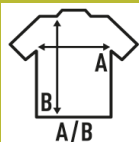

## SPORT REGULAR

Camiseta deportiva para hombre de alto rendimiento con tejido interlock (tacto de seda). Etiqueta removible.

Disponible en 8 colores, desde la talla S hasta la XXL.

Características:

- Camiseta deportiva de alto rendimiento.
- Tejido interlock.
- Tacto de seda.
- Etiqueta removible

### TALLAS/Size

EU	S	M	L	XL	XXL
Ancho	44 cm	48 cm	52 cm	56 cm	59 cm
Largo	70 cm	72 cm	73 cm	76 cm	79 cm

White  
(WH)

Black  
(BK)

Red  
(RD)

Royal Blue  
(RB)

Turquoise  
(TU)

Lime Fluor  
(LMF)