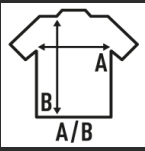

STADIUM

Pantalón de portero de fútbol de adulto con acolchado lateral. Disponible desde la talla M hasta la talla XXL. (Para tallas más pequeñas, consultar en la REF: STADIUMGLK).

Características:

- Pantalón de portero de adulto y niño.
- Acolchado lateral.
- 200 g/m²
- 100% Poliéster

100% Poliéster. Gramaje: 200 gr.

Caja/Box 30

Paquete/Pack 1

TALLAS/Size

EU	M	L	XL	2XL
Ancho	36 cm	38 cm	40 cm	42 cm
Largo	49,3 cm	50,8 cm	52,3 cm	53,8 cm

 Black
(BK)