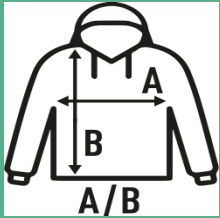

**Características:**

- Sudadera con capucha.
- Cordón de ajuste a tono.
- Bolsillo de canguro.
- Etiqueta removible.
- 2x1 canalé con licra en puños y bajo.
- Felpa perchada.

**Composición de colores:**

### TALLAS/Size

EU	XS	S	M	L	XL	XXL	3XL
Ancho	52 cm	54 cm	56 cm	58 cm	60 cm	62 cm	64 cm
Largo	68 cm	69 cm	70 cm	71 cm	72 cm	74 cm	76 cm

White (WH)

Black (BK)

Red (RD)

Navy (NY)

Royal Blue (RB)

Ash Melange (AS)