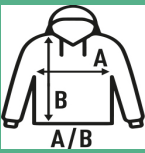

- Sudadera con capucha.
- Cordón de ajuste a tono.
- Bolsillo de canguro.
- Etiqueta removible.
- 2x1 canalé con licra en puños y bajo.
- Felpa perchada.

Composición de colores:

GM: 73% algodón / 20% poliéster / 7% viscosa

80% Algodón / 20% Poliéster. 320 g/m2

Caja/Box 25

Paquete/Pack 25

TALLAS/Size

EU	XS	S	M	L	XL	XXL	3XL
Ancho	52 cm	54 cm	56 cm	58 cm	60 cm	62 cm	64 cm
Largo	68 cm	69 cm	70 cm	71 cm	72 cm	74 cm	76 cm

White (WH)