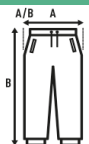

- Cintura elástica con cordón ajustable a tono.
- Bolsillos laterales.
- Puños en bajo.
- Felpa perchada.

Composición de colores:

- GM: 61% algodón /31% Poliéster reciclado / 8% viscosa

60% Algodón / 40% Poliéster reciclado. Gramaje: 290 gr. aprox.

Caja/Box 25

Paquete/Pack 25

TALLAS/Size

EU	S	M	L	XL	XXL
Ancho	50 cm	52 cm	54 cm	55 cm	57 cm
Largo	104 cm	106 cm	108 cm	110 cm	112 cm

Black (BK)

Navy (NY)

Grey Melange (GM)

Butter Cream (BT)