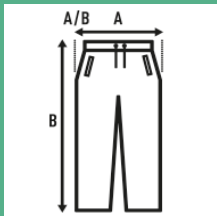

- Cintura elástica con cordón ajustable a tono.
- Bolsillos laterales.
- Puños en bajo.
- Felpa perchada.

Composición de colores:

- GM: 61% algodón /31% poliéster reciclado / 8% viscosa

60% Algodón / 40% Poliéster reciclado. Gramaje: 290 gr. aprox.

### TALLAS/Size

EU	1-2	3-4	5-6	7-8	9-11	12-14
Ancho	28 cm	30 cm	33 cm	35 cm	37 cm	39 cm
Largo	40 cm	52 cm	60 cm	68 cm	75 cm	85 cm

Black  
(BK)

Red  
(RD)

Navy  
(NY)

Royal Blue  
(RB)

Grey Melange  
(GM)