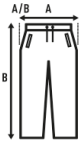

- Cintura elástica con cordón ajustable a tono.
- Bolsillos laterales.
- Puños en bajo.
- Felpa perchada.

Composición de colores:

- GM: 61% algodón /31% poliéster reciclado / 8% viscosa

60% Algodón / 40% Poliéster reciclado. Gramaje: 290 gr. aprox.

### TALLAS/Size

EU	1-2	3-4	5-6	7-8	9-11	12-14
Ancho	28 cm	30 cm	33 cm	35 cm	37 cm	39 cm
Largo	40 cm	52 cm	60 cm	68 cm	75 cm	85 cm

Black  
(BK)

Red  
(RD)

Navy  
(NY)

Royal Blue  
(RB)

Grey Melange  
(GM)