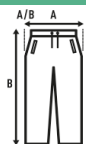

SWEAT PANTS LADY

Pantalón deportivo largo para mujer, corte recto y cintura elástica con cordón ajustable. Disponible en 3 colores desde la talla S hasta la XXL.

Características:

- Cintura elástica con cordón ajustable a tono.
- Felpa perchada.
- Corte recto.

Composición de colores:

- GM: 61% algodón /31% poliéster reciclado / 8% viscosa

60% Algodón / 40% Poliéster reciclado. Gramaje: 290 gr. aprox.

Caja/Box 25

Paquete/Pack 25

TALLAS/Size

EU	S	M	L	XL	XXL
Ancho	40 cm	42 cm	44 cm	46 cm	48 cm
Largo	99 cm	101 cm	103 cm	105 cm	107 cm