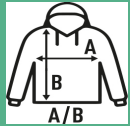

KANGAROO SWEATSHIRT

Sudadera con capucha para hombre con bolsillo de canguro y cordón de ajuste a tono. Disponible en 80 colores y desde la talla XS hasta la 5XL.

Características:

- Sudadera con capucha.
- Cordón de ajuste a tono.
- Bolsillo canguro.
- 2x1 canalé con licra en puños y bajo.
- Felpa perchada.

Composición de colores:

- GM: 61% algodón / 31% poliéster reciclado / 8% viscosa
- DGM: 60% poliéster reciclado / 40% algodón
- AS: 67% algodón / 31% poliéster reciclado / 2% viscosa
- Fluor: 70% poliéster reciclado / 30% algodón

Aseguramos que nuestras sudaderas no generan pilling (excepto los colores flúor que por su composición es susceptible de pilling)

60% Algodón / 40% Poliéster reciclado. Gramaje: 290 gr. aprox.

Caja/Box 25 uds.

TALLAS/Size

EU	XS	S	M	L	XL	XXL	3XL	4XL	5XL
Ancho	52 cm	54 cm	56 cm	58 cm	60 cm	62 cm	64 cm	67 cm	69 cm
Largo	68 cm	69 cm	70 cm	71 cm	72 cm	74 cm	76 cm	78 cm	80 cm

White (WH)	Black (BK)	Red (RD)	Navy (NY)	Royal Blue (RB)	Aqua (AQ)	Ash Melange (AS)	Bottle Green (BG)	Brown Dark (BRD)	Burgundy (BU)	Canary Red (CR)	Denim (DN)
Forest Green (FG)	Graphite (GF)	Grey Melange (GM)	Ice Blue (IB)	Kelly Green (KG)	Khaki (KH)	Lime Stone (LS)	Lavender (LV)	Light Yellow (LY)	Orange (OR)	Pink (PK)	Purple (PU)
Sand (SA)	Sky Blue (SK)	Gold (SY)	Azalea (AL)	Fucsia Fluor (FUF)	Lime Fluor (LMF)	Orange Fluor (ORF)	Gold Fluor (SYF)	Coral (CO)	Mint Green (MG)	Charcoal (CHC)	Denim Heather (DNH)
Charcoal Heather (CHCH)	Apple (AP)	Silver (SL)	Aquamarine (AQM)	Dark Grey Melange (DGM)	Butter Cream (BT)	Pink Vintage (PV)	Tropical Green (TP)	Moss Green (MO)	Violet (VI)	Apricot (APR)	Petrol Blue (PB)
Mauve Light (ML)	Ocher (OC)	Light Purple (LP)	Dusty Purple (DP)	Klein Blue (KB)	Pink Gum (PKG)	Teal (TE)	Ancient Pink (AN)	Aloe (AE)	Lemon Yellow (LEY)	Orchid (OD)	Future Dark (FD)
Mocha Mousse (MM)											

COLORES NUEVOS

AG Amazonia Green	AR Army	AZ Azzure	BC Brick	BR Brown	CH Chocolate	FU Fucsia	LM Lime	RP Raspberry	TU Turquoise	WR Warm Red	ZC Zinc
CA Cardinal	MU Mustard	SB Steel Blue	IV Ivory	MXG Mexican Green	WG Wolf Grey	SG Spring Green