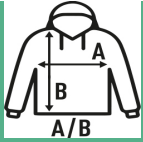

## HALF ZIP SWEATSHIRT

**Sudadera de hombre con media cremallera a tono y cuello alto.** Disponible en 11 colores y desde la talla S hasta la XXL.

Características:

- 2x1 canalé con elastano en puños y bajo.
- Felpa perchada

### TALLAS/Size

EU	S	M	L	XL	XXL
Ancho	54 cm	57 cm	60 cm	63 cm	66 cm
Largo	66 cm	69 cm	72 cm	76 cm	78 cm

White  
(WH)

Black  
(BK)

Red  
(RD)

Navy  
(NY)

Royal Blue  
(RB)

Ash Melange  
(AS)