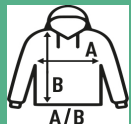

Características:

- 2x1 canalé con licra en puños y bajo.
- Cremallera entera cubierta.
- Bolsillos laterales.
- Felpa perchada.

Composición de colores:

- AS: 67% algodón / 31% poliéster reciclado / 2% viscosa

### TALLAS/Size

EU	1-2	3-4	5-6	7-8	9-11	12-14
Ancho	33 cm	36 cm	39 cm	42 cm	46 cm	50 cm
Largo	40 cm	43 cm	46 cm	53 cm	58 cm	61 cm

White  
(WH)

Black  
(BK)

Red  
(RD)

Navy  
(NY)

Royal Blue  
(RB)

Ash Melange  
(AS)