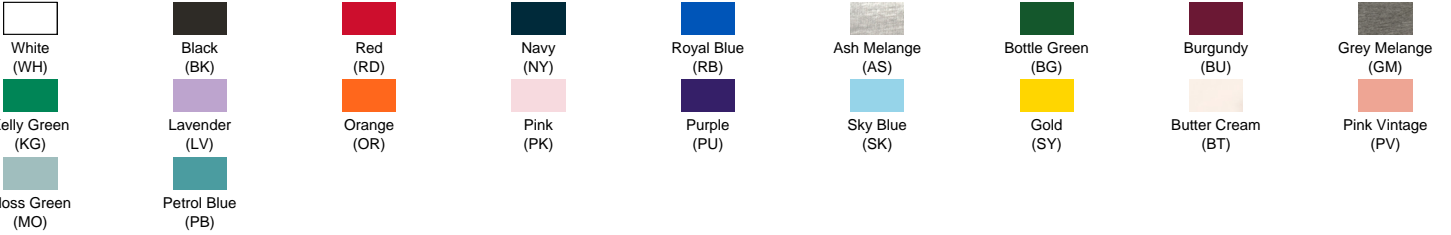

KANGAROO SWEATSHIRT KID

Sudadera unisex lisa para niños, con capucha y bolsillo canguro. Disponible en 23 colores y desde la talla 1/2 hasta 12/14 años.

Características:

- Sudadera con capucha.
- Cordón de ajuste a tono.
- Bolsillo canguro.
- Felpa perchada
- 2x1 canalé con licra en puños y bajo.

Composición de colores:

- GM: 61% algodón / 31% Poliéster reciclado / 8% viscosa
- AS: 67% algodón / 31% Poliéster reciclado / 2% viscosa

60% Algodón / 40% Poliéster reciclado. Gramaje: 290 gr. aprox.

Caja/Box 25

Paquete/Pack 25

TALLAS/Size

EU	1-2	3-4	5-6	7-8	9-11	12-14
Ancho	33 cm	36 cm	39 cm	42 cm	46 cm	50 cm
Largo	40 cm	43 cm	46 cm	53 cm	58 cm	61 cm

COLORES NUEVOS