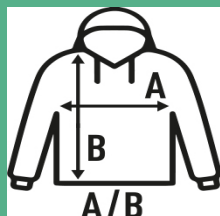

KANGAROO SWEATSHIRT KID

Sudadera unisex lisa para niños, con capucha y bolsillo canguro. Disponible en 20 colores y desde la talla 1-2 hasta 12-14 años.

Características:

- Sudadera con capucha.
- Cordón de ajuste a tono.
- Bolsillo canguro.
- Felpa perchada
- 2x1 canalé con licra en puños y bajo.

Paquete/Pack 25

TALLAS/Size

EU	1-2	3-4	5-6	7-8	9-11	12-14
Ancho	33 cm	36 cm	39 cm	42 cm	46 cm	50 cm
Largo	40 cm	43 cm	46 cm	53 cm	58 cm	61 cm

COLORES NUEVOS