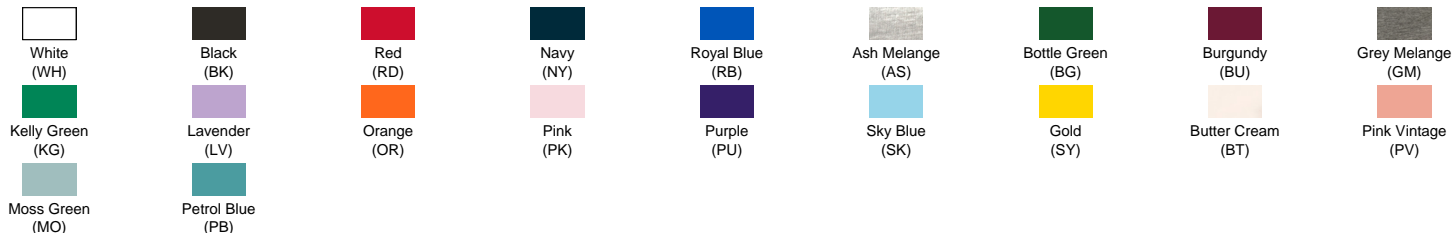

KANGAROO SWEATSHIRT KID

Sudadera unisex lisa para niños, con capucha y bolsillo canguro. Disponible en 20 colores y desde la talla 1-2 hasta 12-14 años.

Características:

- Sudadera con capucha.
- Cordón de ajuste a tono.
- Bolsillo canguro.
- Felpa perchada
- 2x1 canalé con licra en puños y bajo.

Composición de colores:

- GM: 61% algodón / 31% Poliéster reciclado / 8% viscosa
- AS: 67% algodón / 31% Poliéster reciclado / 2% viscosa

60% Algodón / 40% Poliéster reciclado. Gramaje: 290 gr. aprox.

Caja/Box 25

Paquete/Pack 25

TALLAS/Size

EU	1-2	3-4	5-6	7-8	9-11	12-14
Ancho	33 cm	36 cm	39 cm	42 cm	46 cm	50 cm
Largo	40 cm	43 cm	46 cm	53 cm	58 cm	61 cm

COLORES NUEVOS