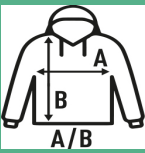

KANGAROO SWEATSHIRT KID

Sudadera unisex lisa para niños, con capucha y bolsillo canguro. Disponible en 23 colores y desde la talla 1/2 hasta 12/14 años.

Características:

- Sudadera con capucha.
- Cordón de ajuste a tono.
- Bolsillo canguro.
- Felpa perchada
- 2x1 canalé con licra en puños y bajo.

Paquete/Pack 25

TALLAS/Size

EU	1-2	3-4	5-6	7-8	9-11	12-14
Ancho	33 cm	36 cm	39 cm	42 cm	46 cm	50 cm
Largo	40 cm	43 cm	46 cm	53 cm	58 cm	61 cm

COLORES NUEVOS