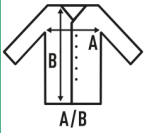

## KID KANGAROO FRENCH TERRY SWEATSHIRT

**Sudadera unisex lisa para niños, con capucha y bolsillo canguro.** Disponible en 4 colores, desde la talla 1/2 hasta la 12/14 años.

Características:

- Sudadera con capucha.
- Felpa sin perchar.
- Bolsillo canguro.
- 2x1 canalé con elastano en puños y bajo.

### TALLAS/Size

EU	1-2	3-4	5-6	7-8	9-11	12-14
Ancho	33 cm	36 cm	39 cm	42 cm	46 cm	50 cm
Largo	40 cm	43 cm	46 cm	53 cm	58 cm	61 cm

White  
(WH)

Red  
(RD)

Navy  
(NY)

Royal Blue  
(RB)