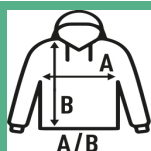

HOODED SWEATSHIRT

Sudadera unisex con capucha de cremallera entera cubierta y bolsillo de canguro. Disponible en 20 colores y desde la talla XS hasta la 3XL.

Características:

- Sudadera con capucha.
- Cordón de ajuste a tono.
- Cremallera entera cubierta.
- Bolsillo canguro.
- Felpa perchada.
- 2x1 canalé con licra en puños y bajo.

TALLAS/Size

EU	XS	S	M	L	XL	XXL	3XL
Ancho	52 cm	54 cm	56 cm	58 cm	60 cm	62 cm	64 cm
Largo	67 cm	69 cm	70 cm	71 cm	72 cm	74 cm	76 cm

White (WH)

Pink (PK)

Black (BK)

Mustard (MU)

Red (RD)

Dark Grey Melange (DGM)