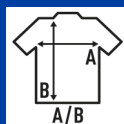

TUVALU KID

Camiseta de niña de tirantes y espalda de nadador con pliegue trasero en canalé 2x1, 100% algodón. Etiqueta removible. Disponible en 13 colores y desde la talla 3/4 hasta la 12/14.

Características:

- Camiseta de niña con cuello redondo.
- Cuello con canalé 1x1.
- Espalda con pliegue trasero y canalé 2x1.
- Etiqueta removible.

100% algodón. Gramaje: 170 gr. aprox.

Caja/Box 100 uds.

TALLAS/Size

EU	3-4	5-6	7-8	9-11	12-14
Ancho	26 cm	28 cm	30 cm	32 cm	34 cm
Largo	42 cm	44 cm	47 cm	50 cm	56 cm