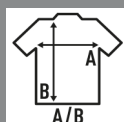

SEA LADY

Camiseta básica de mujer de manga corta con cuello de pico y estilo urbano.

Disponible en 3 colores, desde la talla S/M hasta la L/XL.

Etiqueta TearAway. Esta camiseta es parecida a la URBAN SLUB LADY (REF: TSULSLB) pero en tejido de punto liso.

Características:

- Doblado en manga.
- Cuello de pico en canalé 1x1.
- Cuello de pico moderno.
- Punto liso (34'S).
- Parte trasera curvada.
- Calidad suprema.
- Lavado enzimático.
- Etiqueta removible

100% Algodón. Gramaje: 120 gr.

Caja/Box 50 uds.

TALLAS/Size

EU	S/M	L/XL
Ancho	48 cm	50 cm
Largo	68 cm	70 cm

White (WH)

Black (BK)

Denim (DN)

Charcoal (CHC)