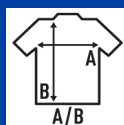

REGULAR COMBED T-SHIRT

Camiseta de hombre de manga corta, 100% algodón peinado de manga corta para hombre. Etiqueta removible. Camiseta ideal para serigrafiar o personalizar con transfer. Disponible en 12 colores y desde la talla S hasta la 3XL.

Características:

- Tejido tubular.
- Doble costura en mangas y bajo.
- Cuello canalé 1x1.
- Refuerzo de hombro a hombro.
- Etiqueta removible

Composición de colores:

- GM - 85% Algodón / 15% Viscosa
- AS - 98% Algodón / 2% Viscosa

100% Algodón peinado. Gramaje: 160 gr. aprox.

Caja/Box 100 uds.

TALLAS/Size

EU	S	M	L	XL	XXL	3XL
Ancho	48 cm	51 cm	53 cm	56 cm	58 cm	61 cm
Largo	68 cm	70 cm	72 cm	74 cm	76 cm	78 cm