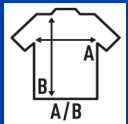

Características:

- Tejido tubular.
- Doble costura en mangas y bajo.
- Cuello canalé 1x1.
- Refuerzo de hombro a hombro.
- Etiqueta removible

Composición de colores:

- GM - 85% Algodón / 15% Viscosa
- AS - 98% Algodón / 2% Viscosa

100% Algodón peinado. Gramaje: 160 gr. aprox.

Caja/Box 100 uds.

TALLAS/Size

EU	S	M	L	XL	XXL	3XL
Ancho	48 cm	51 cm	53 cm	56 cm	58 cm	61 cm
Largo	68 cm	70 cm	72 cm	74 cm	76 cm	78 cm

White
(WH)

Black
(BK)

Red
(RD)