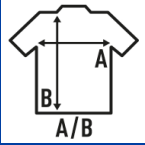

REGULAR DIGITAL PRINT

Camiseta básica de hombre especial para impresión digital, de manga corta y 100% algodón peinado. Disponible desde la talla S hasta la 3XL. Etiqueta removible.

Características:

- Tejido tubular.
- Doble costura en mangas y bajo.
- Cuello canalé 1x1.
- Refuerzo de hombro a hombro.
- Etiqueta removible.

100% Algodón peinado. Gramaje: 160gr. aprox.

Caja/Box 100

Paquete/Pack 100

TALLAS/Size

EU	S	M	L	XL	XXL	3XL
Ancho	48 cm	51 cm	53 cm	56 cm	58 cm	61 cm
Largo	68 cm	70 cm	72 cm	74 cm	76 cm	78 cm

White
(WH)