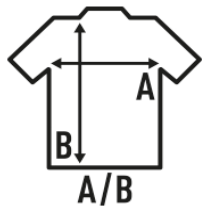

Características:

- Tejido tubular.
- Doble costura en mangas y bajo.
- Refuerzo de hombro a hombro.
- Cuello de lycra.
- Los colores CM, Flúor y Heather llevan costuras laterales.
- 3XL: BK, NY, RB, WH, RD, OR, SY.
- Etiqueta removible

Composición de colores:

- GM: 85% algodón / 15% viscosa.
- AS: 98% algodón / 2% viscosa.
- Fluor: 100% poliéster.
- Heather: 65% poliéster / 35% algodón.
- Denim heather: 60% algodón / 40% poliéster

REF: TSRA150WLT - Camiseta 4 cm más larga, especial para tinter.

100% algodón preencogido. Gramaje: 155 g/m² aprox.

Caja/Box 100

Paquete/Pack 100

TALLAS/Size

EU	XS	S	M	L	XL	XXL	XXXL	4XL	5XL
Ancho	48 cm	51 cm	53,50 cm	56 cm	58 cm	61 cm	66 cm	68 cm	72 cm
Largo	68 cm	70 cm	72 cm	74 cm	76 cm	78 cm	82 cm	84 cm	88 cm