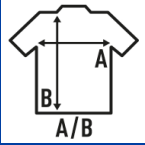

REGULAR LS T-SHIRT/KING SIZE

Camiseta lisa para hombre de manga larga sin puños. Etiqueta removible. Ideal para personalizar con serigrafía, vinilo y transfer. Disponible en 13 colores, talla 4XL y 5XL. También para mujer y niño.

Características:

- Tejido tubular.
- Doble costura en cuello, mangas y bajo.
- Cuello con lycra.
- Refuerzo de hombro a hombro.
- 170 g/m² aprox.
- 100% Algodón preencogido
- GM - 85% Algodón / 15% Viscosa
- AS - 98% Algodón / 2% Viscosa
- Etiqueta removible

100% algodón preencogido. Gramaje: 155-160 gr. aprox.

Caja/Box 50

Paquete/Pack 50

TALLAS/Size

EU	4XL	5XL
Ancho	68 cm	72 cm
Largo	84 cm	88 cm