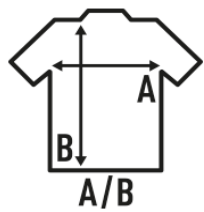

REGULAR LS T-SHIRT

Camiseta lisa para hombre de manga larga sin puños, 100% algodón preencogido. Etiqueta removible. Ideal para personalizar con serigrafía, vinilo y transfer. Disponible en 10 colores y desde la talla XS hasta la 5XL. Disponible también para mujer y niño.

Características:

- Tejido tubular.
- Cuello canalé 1x1
- Doble costura en mangas y bajo.
- Cuello con lycra.
- Refuerzo de hombro a hombro.
- Etiqueta removible
-

Composición de colores:

- GM - 85% Algodón / 15% Viscosa

100% algodón preencogido. Gramaje: 155 gr. aprox.

Caja/Box 50

Paquete/Pack 50

TALLAS/Size

EU	XS	S	M	L	XL	XXL	3XL	4XL	4XL
Ancho	48 cm	51 cm	53 cm	56 cm	58 cm	61 cm	66 cm	68 cm	68 cm
Largo	68 cm	70 cm	72 cm	74 cm	76 cm	78 cm	82 cm	84 cm	84 cm