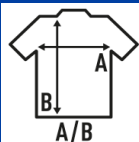

Disponible en 1 color, desde la talla XS hasta la 5XL.

Características:

- Doble costura en cuello, mangas y bajo.
- Refuerzo de hombro a hombro.
- Etiqueta removible

100% algodón. Gramaje: 155 gr. aprox.

Caja/Box 100

Paquete/Pack 100

TALLAS/Size

EU	XS	S	M	L	XL	XXL	3XL	4XL	5XL
Ancho	48 cm	51 cm	53 cm	56 cm	58 cm	61 cm	66 cm	68 cm	72 cm
Largo	72 cm	74 cm	76 cm	78 cm	80 cm	82 cm	86 cm	86 cm	90 cm

White
(WH)