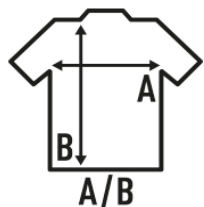

REGULAR MAN T-SHIRT WLT

Camiseta blanca de hombre especial para tinter, 100% algodón. Etiqueta removible.

La costura de la camiseta está hecha con hilo de poliéster y no coge el color del tinte. En las prendas oscuras, se ve el hilo en contraste.

Disponible en 1 color, desde la talla XS hasta la 5XL.

Características:

- Doble costura en cuello, mangas y bajo.
- Refuerzo de hombro a hombro.
- Etiqueta removible

100% algodón. Gramaje: 155 gr. aprox.

Caja/Box 100

Paquete/Pack 100

TALLAS/Size

EU	XS	S	M	L	XL	XXL	3XL	4XL	5XL
Ancho	48 cm	51 cm	53 cm	56 cm	58 cm	61 cm	66 cm	68 cm	72 cm
Largo	72 cm	74 cm	76 cm	78 cm	80 cm	82 cm	86 cm	86 cm	90 cm

White
(WH)