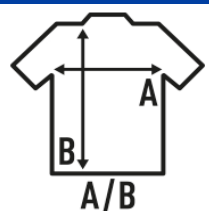

REGULAR HIT T-SHIRT

Camiseta lisa para hombre de manga corta, **100% algodón preencogido**. Etiqueta removible. Ideal para personalizar con serigrafía, vinilo, transfer. Disponible en 12 colores, desde la talla XS hasta la 5XL. También disponible para mujer.

Características:

- Camiseta con cuello redondo y de lycra.
- Tejido tubular.
- Doble costura en mangas y bajo.
- Refuerzo de hombro a hombro.
- Etiqueta removible

Composición de colores:

- GM: 85% algodón / 15% viscosa.
- AS: 98% algodón / 2% viscosa.

100% algodón preencogido. Gramaje: 170gr. aprox.

Caja/Box 100

Paquete/Pack 100

TALLAS/Size

EU	XS	S	M	L	XL	XXL	3XL	4XL	5XL
Ancho	48 cm	51 cm	53 cm	56 cm	58 cm	61 cm	66 cm	68 cm	72 cm
Largo	68 cm	70 cm	72 cm	74 cm	76 cm	78 cm	82 cm	84 cm	88 cm