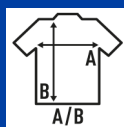

Características:

- Camiseta con cuello redondo y de lycra.
- Tejido tubular.
- Doble costura en mangas y bajo.
- Refuerzo de hombro a hombro.
- Etiqueta removible

Composición de colores:

- GM: 85% algodón / 15% viscosa.
- AS: 98% algodón / 2% viscosa.

100% algodón preencogido. Gramaje: 170gr. aprox.

Caja/Box 100 uds.

TALLAS/Size

EU	XS	S	M	L	XL	XXL	3XL	4XL	5XL
Ancho	48 cm	51 cm	53 cm	56 cm	58 cm	61 cm	66 cm	68 cm	72 cm
Largo	68 cm	70 cm	72 cm	74 cm	76 cm	78 cm	82 cm	84 cm	88 cm