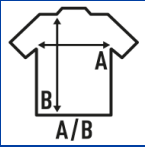

Características:

- Camiseta de manga larga con puño.
- Tejido tubular.
- Doble costura en mangas y bajo.
- Cuello canalé 1x1.
- Refuerzo de hombro a hombro.
- Etiqueta removible

Composición de colores:

- GM - 85% Algodón / 15% Viscosa

100% algodón preencogido. Gramaje: 170 gr. aprox.

Caja/Box 50

Paquete/Pack 50

TALLAS/Size

EU	XS	S	M	L	XL	XXL	3XL
Ancho	48 cm	51 cm	53 cm	56 cm	58 cm	61 cm	66 cm
Largo	68 cm	70 cm	72 cm	74 cm	76 cm	78 cm	82 cm