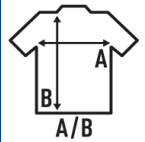

### Características:

- Cuello canalé 1x1.
- Tejido tubular.
- Doble costura en mangas y bajo.
- Refuerzo de hombro a hombro.
- Etiqueta removible

### Composición de colores:

- GM: 85% algodón / 15% viscosa.
- AS: 98% algodón / 2% viscosa.
- PFD: Camiseta especial para tinter con costuras laterales, talla más grande.

100% algodón preencogido. Gramaje: 185-190 gr. aprox.

### TALLAS/Size

EU	XS	S	M	L	XL	XXL	3XL	4XL	5XL
Ancho	48 cm	51 cm	53 cm	56 cm	58 cm	61 cm	66 cm	68 cm	72 cm
Largo	68 cm	70 cm	72 cm	74 cm	76 cm	78 cm	82 cm	84 cm	88 cm

White (WH)	Black (BK)	Red (RD)	Navy (NY)	Royal Blue (RB)	Amazonia Green (AG)	Aqua (AQ)	Army (AR)	Ash Melange (AS)	Azzure (AZ)	Brick (BC)	Bottle Green (BG)
Brown (BR)	Burgundy (BU)	Chocolate (CH)	Denim (DN)	Forest Green (FG)	Fucsia (FU)	Graphite (GF)	Grey Melange (GM)	Ice Blue (IB)	Kelly Green (KG)	Khaki (KH)	Lime (LM)
Lime Stone (LS)	Lavender (LV)	Light Yellow (LY)	Orange (OR)	Pale Green (PG)	Peach (PH)	Pink (PK)	Pistachio (PT)	Purple (PU)	Raspberry (RP)	Sand (SA)	Sky Blue (SK)
Gold (SY)	Turquoise (TU)	Warm Red (WR)	Zinc (ZC)	Azalea (AL)	Cardinal (CA)	PFD (PFD)	Mustard (MU)	Mint Green (MG)	Steel Blue (SB)	Silver (SL)	Butter Cream (BT)
Pink Vintage (PV)	Tropical Green (TP)	Moss Green (MO)									