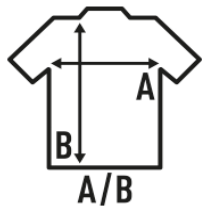

Características:

- Cuello canalé 1x1.
- Tejido tubular.
- Doble costura en mangas y bajo.
- Refuerzo de hombro a hombro.
- Etiqueta removible

Composición de colores:

- GM: 85% algodón / 15% viscosa.
- AS: 98% algodón / 2% viscosa.
- PFD: Camiseta especial para tinte con costuras laterales, talla más grande.

100% algodón preencogido. Gramaje: 185-190 gr. aprox.

Caja/Box 100

Paquete/Pack 100

TALLAS/Size

EU	XS	S	M	L	XL	XXL	3XL	4XL	5XL
Ancho	48 cm	51 cm	53 cm	56 cm	58 cm	61 cm	66 cm	68 cm	72 cm
Largo	68 cm	70 cm	72 cm	74 cm	76 cm	78 cm	82 cm	84 cm	88 cm