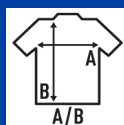

Características:

- Baby playsuit con corchetes de metal en hombro y bajo.
- Cuello redondo con canalé 1x1.
- Etiqueta removible

Composición de colores:

- GM: 85% algodón / 15% viscosa.

100% algodón. Gramaje: 170 gr.

Caja/Box 50 uds.

TALLAS/Size

EU	3M	6M	9M	12M	18M
Ancho	20 cm	22 cm	24 cm	26 cm	28 cm
Largo	38 cm	40 cm	42 cm	44 cm	46 cm

White
(WH)

Black
(BK)

Red
(RD)

Navy
(NY)

Royal Blue
(RB)