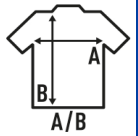

Características:

- Baby playsuit con corchetes de metal en hombro y bajo.
- Cuello redondo con canalé 1x1.
- Etiqueta removible

Composición de colores:

- GM: 85% algodón / 15% viscosa.

100% algodón. Gramaje: 170 gr.

Caja/Box 50

Paquete/Pack 50

TALLAS/Size

EU	3M	6M	9M	12M	18M
Ancho	20 cm	22 cm	24 cm	26 cm	28 cm
Largo	38 cm	40 cm	42 cm	44 cm	46 cm

White
(WH)

Black
(BK)

Red
(RD)

Navy
(NY)