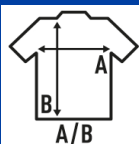

### Características:

- Baby playsuit con corchetes de metal en hombro y bajo.
- Cuello redondo con canalé 1x1.
- Etiqueta removible

### TALLAS/Size

EU	3M	6M	9M	12M	18M
Ancho	20 cm	22 cm	24 cm	26 cm	28 cm
Largo	38 cm	40 cm	42 cm	44 cm	46 cm

White  
(WH)

Black  
(BK)

Grey Melange  
(GM)

Pink  
(PK)

Sky Blue  
(SK)