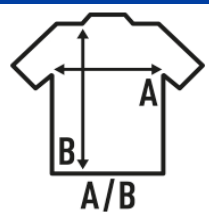

## SINGLE JERSEY BODY BABY

Body para bebé unisex de manga corta, 100% algodón. Ideal para personalizar con serigrafía, vinilo o transfer. Disponible en 11 colores y desde la talla 3 meses hasta los 18 meses. Etiqueta removible.

Características:

- Punto liso.
- Baby playsuit con corchetes de metal en hombro y bajo.
- Cuello redondo con canalé 1x1.
- Etiqueta removible

Composición de colores:

- GM: 85% algodón / 15% viscosa.

100% Algodón. Gramaje: 145 g/m<sup>2</sup> aprox.

### TALLAS/Size

EU	3M	6M	9M	12M	18M
Ancho	20 cm	22 cm	24 cm	26 cm	28 cm
Largo	38 cm	40 cm	42 cm	44 cm	46 cm

White  
(WH)

Black  
(BK)

Red  
(RD)

Navy  
(NY)

Royal Blue  
(RB)

Grey Melange  
(GM)