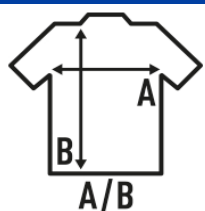

Características:

- Mono corto con corchetes de metal en hombro y bajo.
- Cuello con canalé 1x1.
- Etiqueta removible

Composición de colores:

- GM - 85% Algodón / 15% Viscosa

100% algodón. Gramaje: 170gr.

Caja/Box 50

Paquete/Pack 50

TALLAS/Size

EU	3M	6M	9M	12M	18M
Ancho	23 cm	24 cm	25 cm	26 cm	28 cm
Largo	41 cm	44 cm	46 cm	48 cm	50 cm

White
(WH)

Black
(BK)

Grey Melange
(GM)

Pink
(PK)

Sky Blue
(SK)