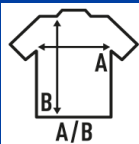

- Cuello canalé 1x1.
- Costuras laterales.
- Doble costura en mangas y bajo.
- Refuerzo de hombro a hombro.
- Etiqueta removible

Composición de colores:

- GM - 85% Algodón / 15% Viscosa

100% algodón preencogido. Gramaje: 155-160 gr. aprox.

Caja/Box 100

Paquete/Pack 100

TALLAS/Size

EU	1-2	3-4	5-6	7-8	9-11	12-14
Ancho	29 cm	32 cm	35 cm	38 cm	41 cm	43 cm
Largo	39 cm	44 cm	49 cm	52 cm	58 cm	61 cm

White (WH)

Pink (PK)

Black (BK)

Sky Blue (SK)