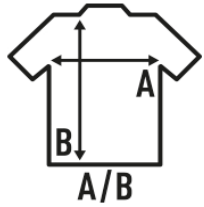

### Características:

- Cuello canalé 1x1.
- Costuras laterales.
- Doble costura en mangas y bajo.
- Refuerzo de hombro a hombro.
- Etiqueta removible

### TALLAS/Size

EU	1-2	3-4	5-6	7-8	9-11	12-14
Ancho	29 cm	32 cm	35 cm	38 cm	41 cm	43 cm
Largo	39 cm	44 cm	49 cm	52 cm	58 cm	61 cm

White (WH)

Black (BK)

Red (RD)

Navy (NY)

Royal Blue (RB)

Graphite (GF)