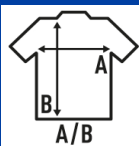

REGULAR T-SHIRT LADY

Camiseta chica manga corta. Ligeramente entallada. Punto liso. Grey Melange: 85% algodón / 15% poliéster.

100% algodón. Gramaje: 155 gr. aprox.

Caja/Box 100

Paquete/Pack 10

TALLAS/Size

EU	S	M	L	XL	XXL	XXXL
Ancho	40 cm	42 cm	44 cm	46 cm	48 cm	50 cm
Largo	60 cm	61,5 cm	63 cm	64 cm	66 cm	68 cm