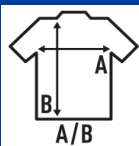

REGULAR COMFORT LS LADY

Camiseta lisa para mujer de manga larga sin puños, 100% algodón preencogido. Etiqueta removible. Ideal para personalizar con serigrafía, vinilo y transfer. Disponible en 7 colores y desde la talla S hasta la XXL. Disponible también para hombre y niño.

Características:

- Doble costura en mangas y bajo.
- Cuello canalé 1x1.
- Etiqueta removible

Composición de colores:

- GM - 85% Algodón / 15% Viscosa

100% Algodón preencogido. Gramaje: 145 gr. aprox.

Caja/Box 50

Paquete/Pack 50

TALLAS/Size

EU	S	M	L	XL	XXL
Ancho	42 cm	44 cm	46 cm	48 cm	50 cm
Largo	63 cm	65 cm	67 cm	69 cm	71 cm

White
(WH)

Black
(BK)

Red
(RD)

Navy
(NY)

Royal Blue
(RB)