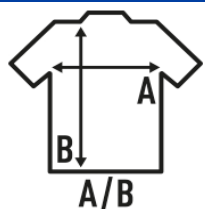

REGULAR COMFORT LS LADY

Camiseta lisa para mujer de manga larga sin puños, 100% algodón preencogido. Etiqueta removible. Ideal para personalizar con serigrafía, vinilo y transfer. Disponible en 7 colores y desde la talla S hasta la XXL. Disponible también para hombre y niño.

Características:

- Doble costura en mangas y bajo.
- Cuello canalé 1x1.
- Etiqueta removible

Composición de colores:

- GM - 85% Algodón / 15% Viscosa

100% Algodón preencogido. Gramaje: 145 gr. aprox.

Caja/Box 50

Paquete/Pack 50

TALLAS/Size

EU	S	M	L	XL	XXL
Ancho	42 cm	44 cm	46 cm	48 cm	50 cm
Largo	63 cm	65 cm	67 cm	69 cm	71 cm

White
(WH)

Black
(BK)

Red
(RD)

Navy
(NY)

Royal Blue
(RB)