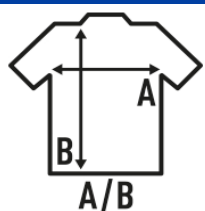

REGULAR PREMIUM T-SHIRT LADY

Camiseta lisa de mujer de manga corta, ligeramente entallada. 100% algodón. Etiqueta removable. Disponible en 9 colores, desde la talla S hasta la 3XL.

Características:

- Costuras laterales.
- Doble costura en mangas y bajo.
- Ligeramente entallado.
- Punto liso.

Composición:

- GM - 85% Algodón / 15% Viscosa
- PDF: Camiseta especial para tintar, talla más grande

100% algodón preencogido. Gramaje: 170 gr. aprox.

Caja/Box 100

Paquete/Pack 100

TALLAS/Size

EU	S	M	L	XL	XXL	XXXL
Ancho	42 cm	44 cm	46 cm	48 cm	50 cm	52 cm
Largo	62 cm	63 cm	64 cm	66 cm	68 cm	70 cm