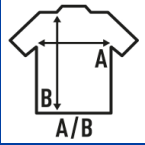

Composición:

- GM - 85% Algodón / 15% Viscosa
- PDF: Camiseta especial para tinter, talla más grande

100% algodón preencogido. Gramaje: 170 gr. aprox.

Caja/Box 100

Paquete/Pack 100

TALLAS/Size

EU	S	M	L	XL	XXL	XXXL
Ancho	42 cm	44 cm	46 cm	48 cm	50 cm	52 cm
Largo	62 cm	63 cm	64 cm	66 cm	68 cm	70 cm