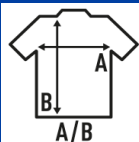

Características:

- Camiseta de manga larga con puño.
- Tejido tubular.
- Doble costura en mangas y bajo.
- Cuello canalé 1x1.
- Etiqueta removible

Composición de colores

- GM - 85% Algodón / 15% Viscosa

100% algodón preencogido. Gramaje: 170 g/m² aprox.

Caja/Box 50

Paquete/Pack 50

TALLAS/Size

EU	S	M	L	XL	XXL
Ancho	42 cm	44 cm	46 cm	48 cm	50 cm
Largo	63 cm	65 cm	67 cm	69 cm	71 cm

White
(WH)

Black
(BK)

Red
(RD)

Navy
(NY)