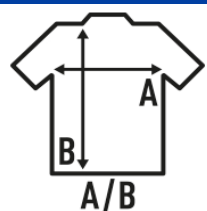

### Características:

- Camiseta de manga larga con puño.
- Tejido tubular.
- Doble costura en mangas y bajo.
- Cuello canalé 1x1.
- Etiqueta removible

### TALLAS/Size

EU	S	M	L	XL	XXL
Ancho	42 cm	44 cm	46 cm	48 cm	50 cm
Largo	63 cm	65 cm	67 cm	69 cm	71 cm

White  
(WH)

Black  
(BK)

Red  
(RD)

Navy  
(NY)

Royal Blue  
(RB)

Grey Melange  
(GM)