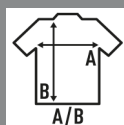

SEA MAN

Camiseta básica de hombre, estilo urban, de manga corta, 100% algodón y etiqueta removible.

Disponible en 4 colores, desde la talla S hasta la XL.

Esta camiseta es parecida a la URBAN SLUB MAN (REF: TSUASLB) pero en tejido de punto liso.

Características:

- Cuello y mangas sin rematar.
- Punto liso (34'S).
- Calidad suprema.
- Lavado enzimático.
- Etiqueta removible

100% Algodón. Gramaje: 120 gr.

Caja/Box 50 uds.

TALLAS/Size

EU	S	M	L	XL
Ancho	52 cm	54 cm	56 cm	58 cm
Largo	70 cm	72 cm	74 cm	76 cm