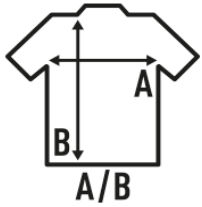

URBAN BACK TAIL

Camiseta de manga corta. Bajo redondeado. Parte trasera más larga.

100% algodón. 150-155gr

Caja/Box 50

Paquete/Pack 50

TALLAS/Size

EU	S	M	L	XL	XXL
Ancho	48 cm	52 cm	56 cm	60 cm	63 cm
Largo	76 cm	79 cm	81 cm	84 cm	86 cm