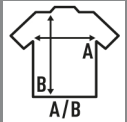

**URBAN BACK TAIL**

Camiseta de manga corta. Bajo redondeado. Parte trasera más larga.

100% algodón. 150-155gr

Caja/Box 50 uds.

**TALLAS/Size**

EU	S	M	L	XL	XXL
Ancho	48 cm	52 cm	56 cm	60 cm	63 cm
Largo	76 cm	79 cm	81 cm	84 cm	86 cm