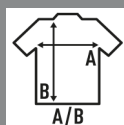

## BEACH UNISEX

Camiseta unisex de tirantes y espalda de nadador, 100% algodón y etiqueta removible. Tank top ideal para la playa o para practicar deporte.

Disponible en 7 colores, desde la talla XS hasta la XL.

Características:

- Cuello y sisa en el mismo tejido que la prenda.
- Espalda de nadador.
- Sisas de corte bajo.
- Flúor - 100% Poliéster
- Etiqueta removible

100% algodón preencogido. Gramaje: 150-155 gr. aprox.

### TALLAS/Size

EU	XS	S	M	L	XL
Ancho	48 cm	50 cm	52 cm	54 cm	56 cm
Largo	70 cm	72 cm	74 cm	76 cm	78 cm

White (WH)

Black (BK)

Red (RD)

Royal Blue (RB)

Fucsia Fluor (FUF)

Lime Fluor (LMF)