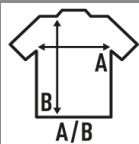

## OVER RELAXED FIT

Camiseta Oversize FIT de manga corta. **Una combinación perfecta de comodidad y moda, ideal para todo el año.** Disponible en 7 colores, desde la talla XS hasta la XXL.

- Costuras laterales.
- Cuello con canalé 1x1.
- Doble costura en cuello, mangas y bajo.
- Etiqueta removible.
- Etiqueta con tallaje.

### TALLAS/Size

EU	XS	S	M	L	XL	XXL
Ancho	52 cm	55 cm	57 cm	60 cm	63 cm	67 cm
Largo	70 cm	72 cm	75 cm	77 cm	79 cm	81 cm

White  
(WH)

Black  
(BK)

Burgundy  
(BU)

Petrol Blue  
(PB)

Ivory  
(IV)

Mexican Green  
(MXG)