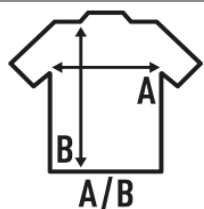

OVER RELAXED FIT

Camiseta Oversize FIT de manga corta. **Una combinación perfecta de comodidad y moda, ideal para todo el año.** Disponible en 7 colores, desde la talla XS hasta la XXL.

- Costuras laterales.
- Cuello con canalé 1x1.
- Doble costura en cuello, mangas y bajo.
- Etiqueta removible.
- Etiqueta con tallaje.

100% algodón. Gramaje: 240 gr. aprox.

Caja/Box 50

Paquete/Pack 50

TALLAS/Size

EU	XS	S	M	L	XL	XXL
Ancho	52 cm	55 cm	57 cm	60 cm	63 cm	67 cm
Largo	70 cm	72 cm	75 cm	77 cm	79 cm	81 cm

White
(WH)

Black
(BK)

Burgundy
(BU)