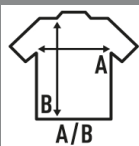

CAPRI

Camiseta de mujer con bolsillo delantero y cuello redondo abierto, 100% algodón. Disponible en 4 colores. Etiqueta removible.

Características:

- Cuello abierto.
- Cuello en el mismo tejido que la prenda.
- Bolsillo en el lado izquierdo.
- 120 g/m²
- 100% Algodón
- Etiqueta removible

100% Algodón. Gramaje: 120 gr.

Caja/Box 50

Paquete/Pack 50

TALLAS/Size

EU	S/M	L/XL
Ancho	44,5 cm	47,5 cm
Largo	70 cm	72 cm

White
(WH)

Black
(BK)

Vanilla Pastel
(VAP)