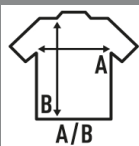

CORCEGA

Camiseta lisa de mujer con las mangas muy cortas, cuello redondo y en punto liso, 100% algodón. Disponible en 3 colores. Etiqueta removible.

Características:

- Camiseta sin mangas.
- Punto liso.
- 120 - 125 g/m² aprox.
- 100% Algodón
- Etiqueta removible

100% algodón. Gramaje: 120-125 gr. aprox.

Caja/Box 50

Paquete/Pack 10

TALLAS/Size

EU	S/M	L/XL
Ancho	46 cm	49 cm
Largo	66 cm	68 cm

White
(WH)

Black
(BK)

Green Pastel
(GRP)