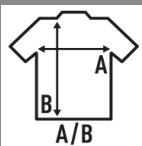

MALIA

Top corto de mujer. Cuello y sisa en el mismo tejido que la prenda.

Disponible en 4 colores, desde la talla XS hasta la XL.

95% Algodón - 5% Elastano. 220 g/m2.

Caja/Box 50

Paquete/Pack 50

TALLAS/Size

EU	XS	S	M	L	XL
Ancho	36 cm	39 cm	42 cm	46 cm	50 cm
Largo	37 cm	39 cm	40 cm	42 cm	44 cm

White
(WH)

Black
(BK)

COLORES NUEVOS

BU
Burgundy

BT
Butter Cream