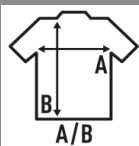

MALDIVAS

Camiseta de mujer en punto liso con manga raglan 3/4 y cuello redondo amplio. Etiqueta removible.

Disponible en 11 colores, desde la talla S/M hasta la L/XL.

Características:

- Cuello redondo amplio.
- Punto liso.
- Manga raglan 3/4.
- Etiqueta removible

50% Algodón / 50% Viscosa. Gramaje: 120 gr.

Caja/Box 50

Paquete/Pack 50

TALLAS/Size

EU	S/M	L/XL
Ancho	64 cm	66 cm
Largo	63 cm	65 cm

White
(WH)

Black
(BK)

Denim
(DN)