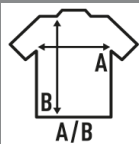

## PAPUA

Camiseta de mujer de manga larga, cuello de pico y forma acampanada. Etiqueta removible.

Disponible en 6 colores, desde la talla S/M hasta la L/XL.

Características:

- Camiseta de manga larga.
- Cuello de pico.
- Punto liso.
- Mangas y bajo sin rematar.
- Etiqueta removible

### TALLAS/Size

EU	S/M	L/XL
Ancho	43 cm	46 cm
Largo	65 cm	67 cm

White  
(WH)

Black  
(BK)

Aqua  
(AQ)

Raspberry  
(RP)

Orange Pastel  
(ORP)

Vanilla Pastel  
(VAP)