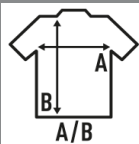

**SAONA**

Camiseta básica de lycra con tirantes para mujer.

Disponible en blanco y negro, desde la talla S hasta la XL. Etiqueta removible.

Características:

- Camiseta de tirantes finos.
- Entallada.
- Etiqueta removible

92% Poliéster / 8% Spandex. Gramaje: 145 gr.

Caja/Box 50

Paquete/Pack 50

**TALLAS/Size**

EU	S	M	L	XL
Ancho	34 cm	39 cm	44 cm	46 cm
Largo	55 cm	57 cm	57 cm	59 cm

White  
(WH)

Black  
(BK)